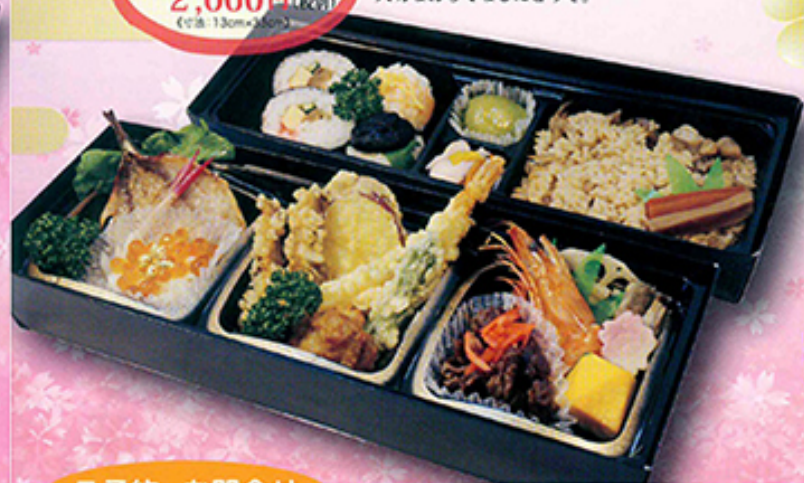

特上

2,000円(税別)
付量:13cm×26cm

彩り鮮やかに、大分名物を贅沢に詰め合わせたお弁当です。大切なおもてなしにどうぞ。

ご予約・お問合せ

各種オードブルも取り揃えております

お祝事、仏事のお料理もお気軽にご相談ください

オードブル(約3~4人前)

3,000円~